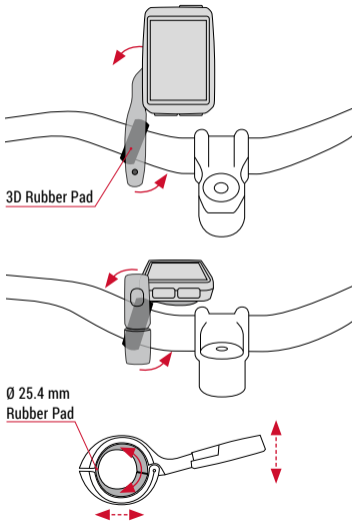

## ZUBEHÖR/ACCESORIES

**OVER CLAMP BUTLER**  
Art.-Nr. 00500

**LONG BUTLER**  
Art.-Nr. 00472

**SHORT  
BUTLER**

[sigmasport.com](http://sigmasport.com)

SIGMA-ELEKTRO GmbH  
Dr.-Julius-Leber-Straße 15  
67433 Neustadt/Weinstraße  
Germany

080510/1

**1****2****3 3D RUBBER PADS****ALTERNATIVE BIKE COMPUTER DISCS**

**EOX®  
TL2450 WO**  
Art.-Nr. 090151

OR

**GPS 2020**  
Art.-Nr. 090150

2 mm  
**LOCKING SCREW**

Optional use with  
EOX® TL2450 WO