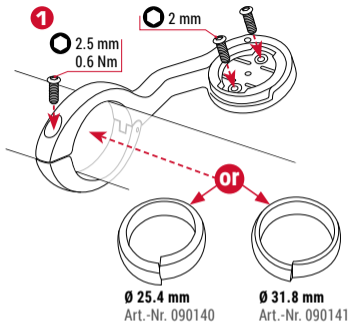

## ZUBEHÖR/ACCESORIES

**OVER CLAMP BUTLER**  
Art.-Nr. 00500

**LONG BUTLER**  
Art.-Nr. 00472

**SHORT  
BUTLER**

[sigmasport.com](http://sigmasport.com)

SIGMA-ELEKTRO GmbH  
Dr.-Julius-Leber-Straße 15  
67433 Neustadt/Weinstraße  
Germany

080510/1

**1****2****3 3D RUBBER PADS****ALTERNATIVE BIKE COMPUTER DISCS**

**EOX®  
TL2450 WO**  
Art.-Nr. 090151

OR

**GPS 2020**  
Art.-Nr. 090150

2 mm  
**LOCKING SCREW**

Optional use with  
EOX® TL2450 WO