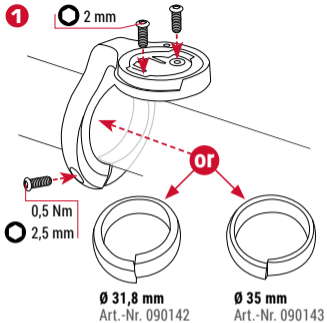

ZUBEHÖR/ACCESORIES

SHORT BUTLER
Art.-Nr. 00475

LONG BUTLER
Art.-Nr. 00472

sigmasport.com

SIGMA-ELEKTRO GmbH
Dr.-Julius-Leber-Straße 15
67433 Neustadt/Weinstraße
Germany

080500/1

**OVER CLAMP
BUTLER**

3 3D RUBBER PADS