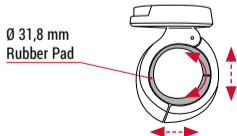

ZUBEHÖR/ACCESORIES

SHORT BUTLER
Art.-Nr. 00475

LONG BUTLER
Art.-Nr. 00472

sigmasport.com

SIGMA-ELEKTRO GmbH
Dr.-Julius-Leber-Straße 15
67433 Neustadt/Weinstraße
Germany

080500/1

**OVER CLAMP
BUTLER**

3 3D RUBBER PADS