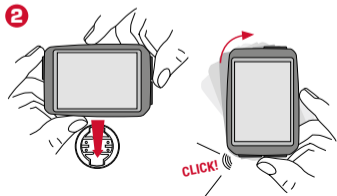

ZUBEHÖR/ACCESORIES

SHORT BUTLER
Art.-Nr. 00475

LONG BUTLER
Art.-Nr. 00472

sigmasport.com

SIGMA-ELEKTRO GmbH
Dr.-Julius-Leber-Straße 15
67433 Neustadt/Weinstraße
Germany

080500/1

**OVER CLAMP
BUTLER**

3 3D RUBBER PADS