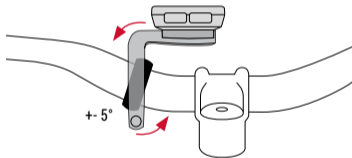

ZUBEHÖR/ACCESORIES

SHORT BUTLER
Art.-Nr. 00475

LONG BUTLER
Art.-Nr. 00472

sigmasport.com

SIGMA-ELEKTRO GmbH
Dr.-Julius-Leber-Straße 15
67433 Neustadt/Weinstraße
Germany

080500/1

**OVER CLAMP
BUTLER**

3 3D RUBBER PADS