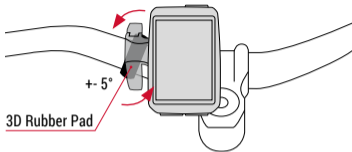

ZUBEHÖR/ACCESORIES

SHORT BUTLER
Art.-Nr. 00475

LONG BUTLER
Art.-Nr. 00472

sigmasport.com

SIGMA-ELEKTRO GmbH
Dr.-Julius-Leber-Straße 15
67433 Neustadt/Weinstraße
Germany

080500/1

**OVER CLAMP
BUTLER**

3 3D RUBBER PADS